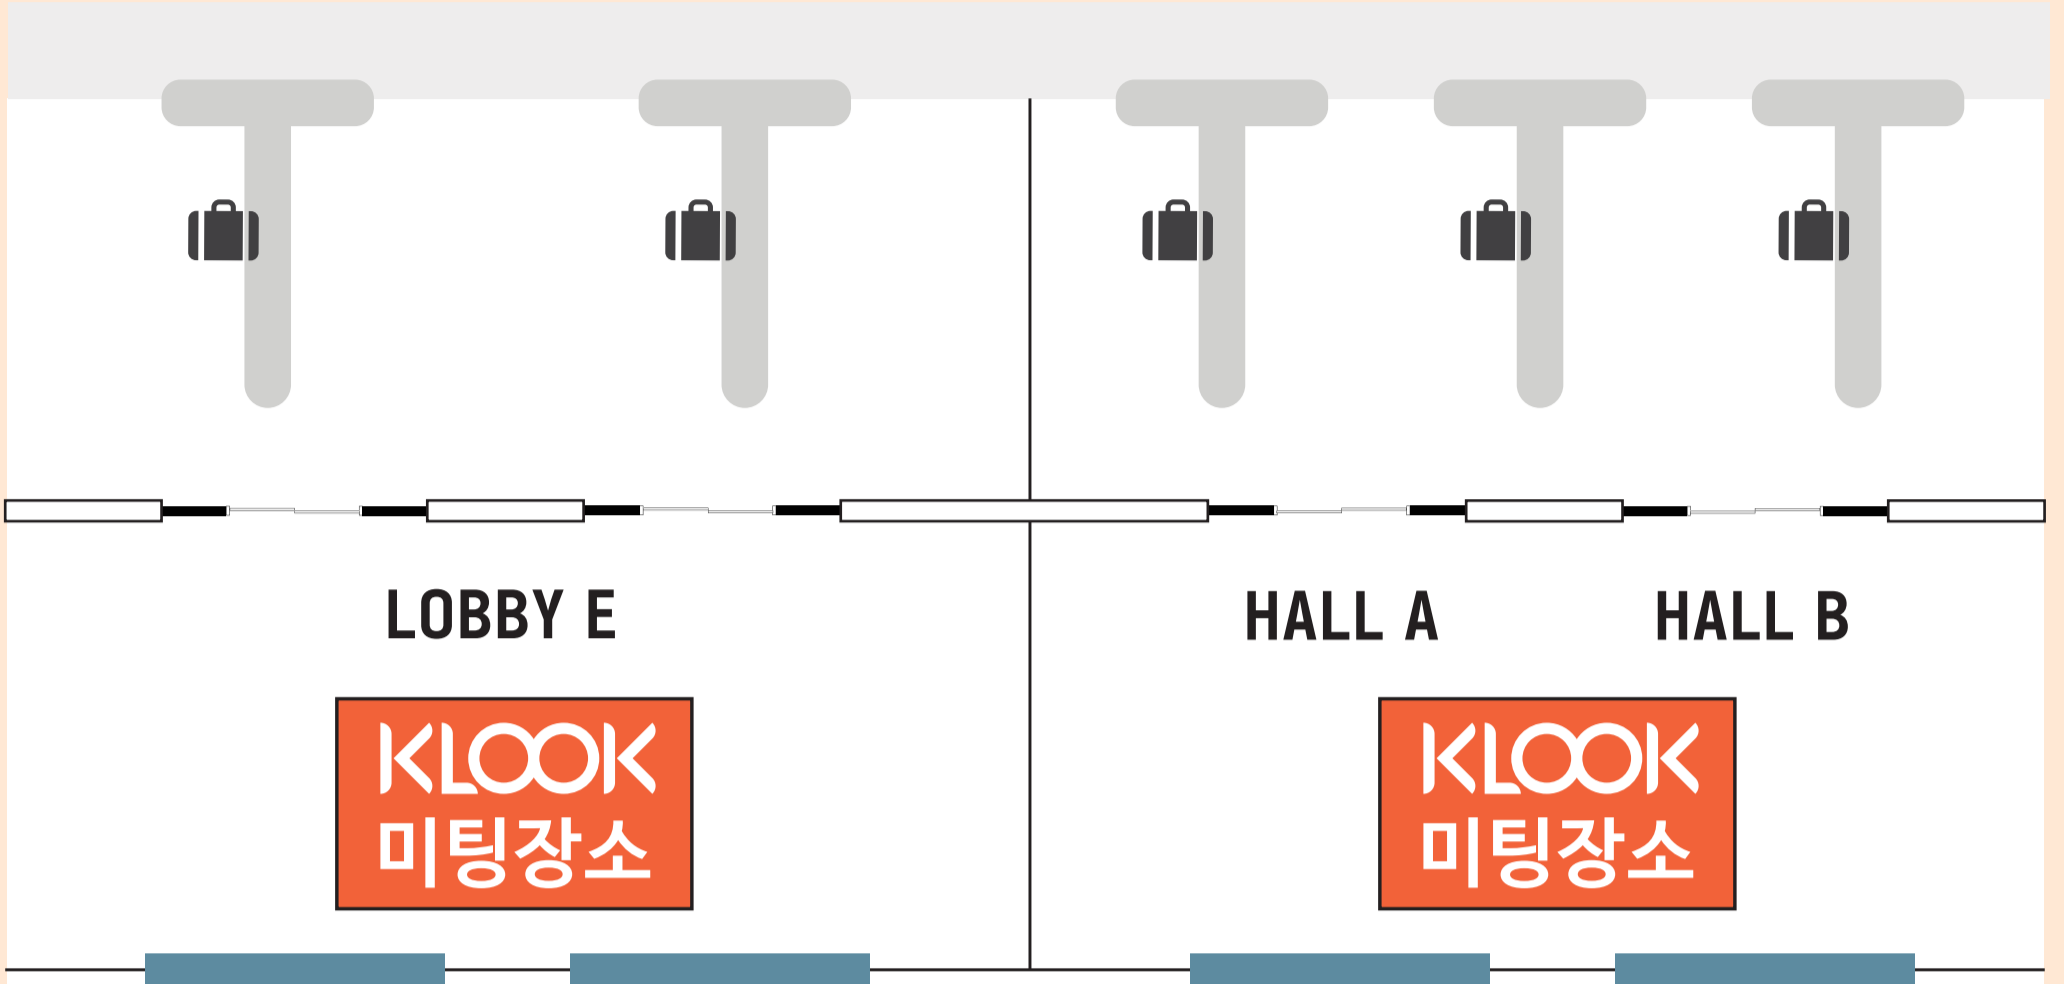

하노이 노이 바이 국제공항 - 국제선 International Terminal

A2 게이트

A1 게이트

국제선 입국장
A2 게이트
13번 기둥

하노이 노이 바이 국제공항 - 국내선 Domestic Terminal

홀 A

홀 B

로비 E