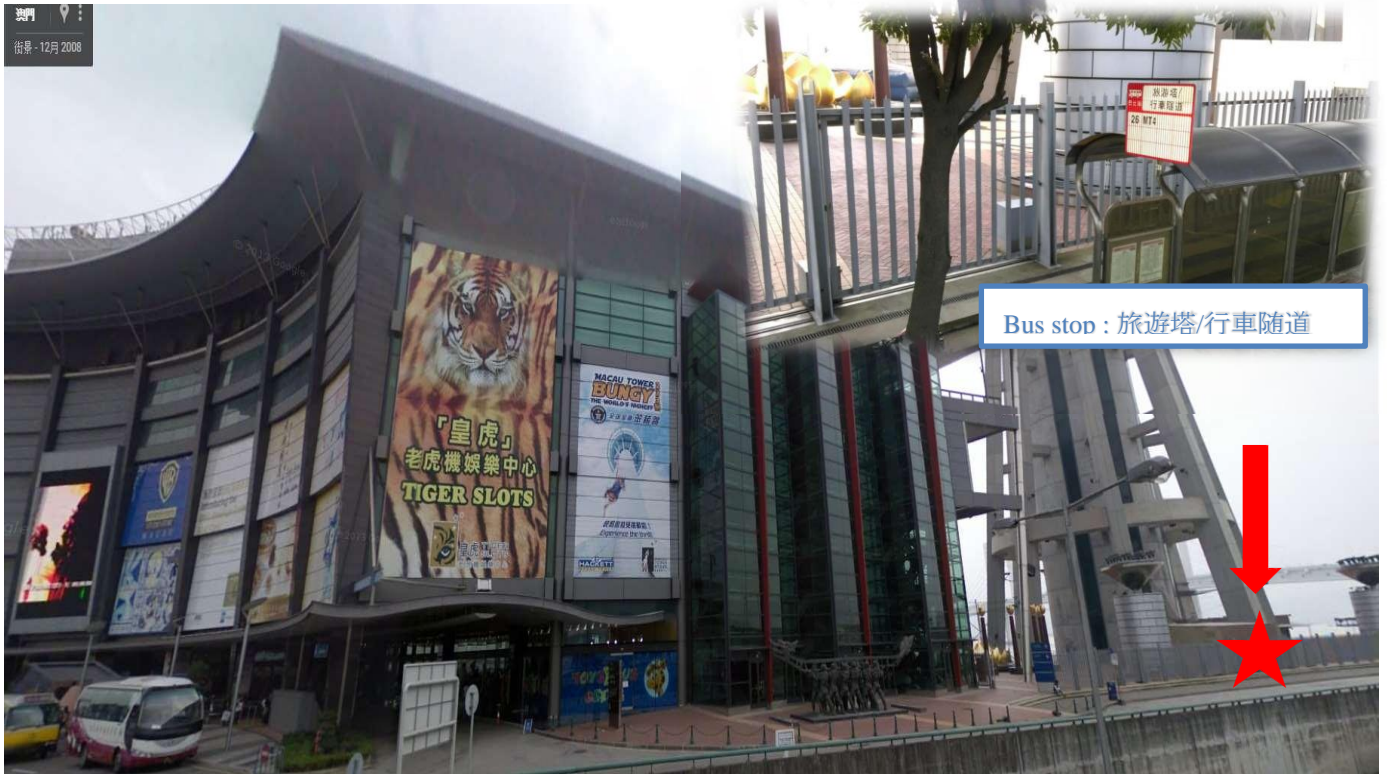

Macau Ferry Terminal 港澳碼頭

Fisherman's Wharf 漁人碼頭

Macau Science Centre 科學館

Kun Lam Staute 觀音蓮花苑

Hotel Lisboa Macau 葡京酒店

New Yaohan 新八百伴

Macau Tower 澳門旅遊塔

Temple of A-MA 媽閣廟

Galaxy Macau 澳門銀河綜合渡假城

BOARWAY MACAU 澳門百老匯

The Ventian Macau 威尼斯人酒店

威尼斯人酒店大堂對出
路氹金光大道上
四季酒店及免稅店對出位置

Near Four Seasons Hotel & Duty Free,
on Cotai Strip
(Venetian Macao Hotel Main Lobby side)