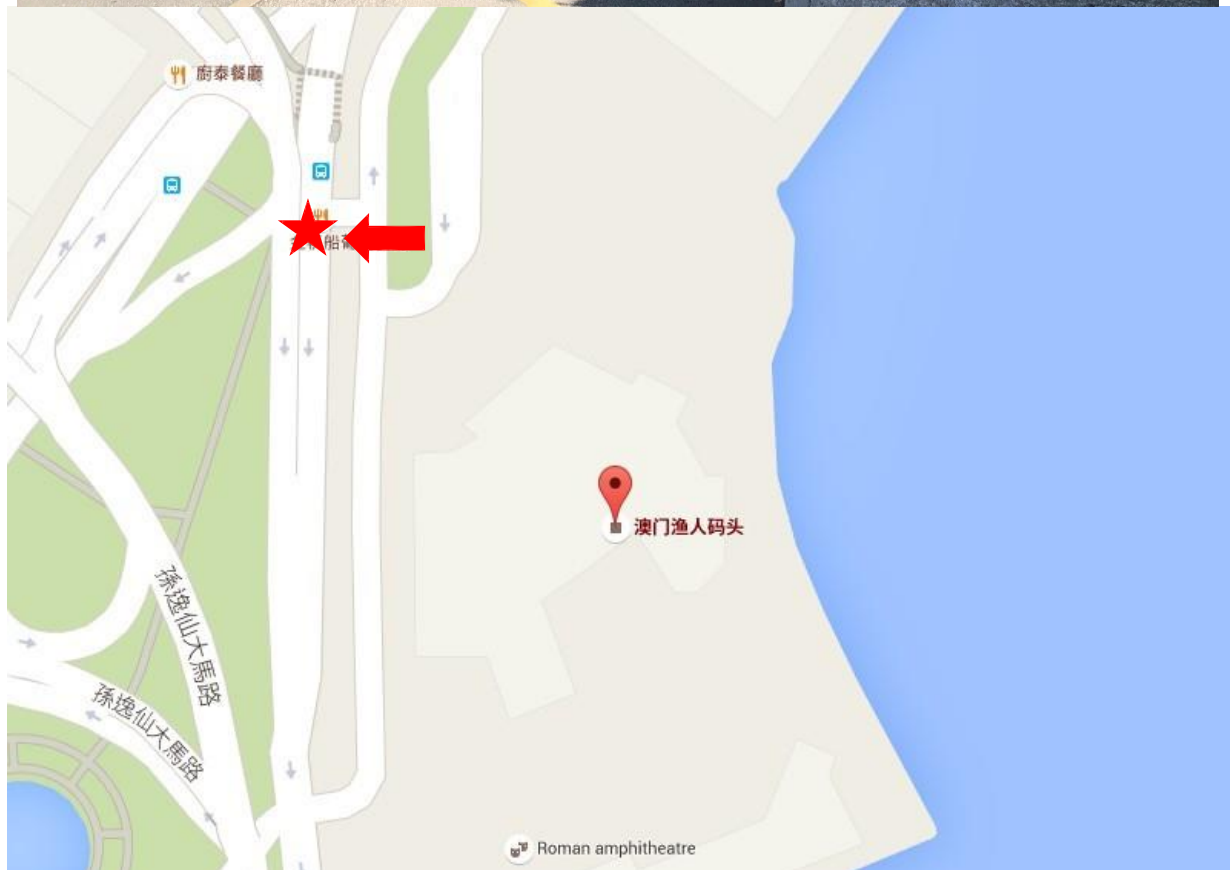

Macau Ferry Terminal 港澳碼頭

Fisherman's Wharf 漁人碼頭

Macau Science Centre 科學館

Kun Lam Staute 觀音蓮花苑

Hotel Lisboa Macau 葡京酒店

New Yaohan 新八百伴

Macau Tower 澳門旅遊塔

Temple of A-MA 媽閣廟

Galaxy Macau 澳門銀河綜合渡假城

BOARWAY MACAU 澳門百老匯

The Ventian Macau 威尼斯人酒店

威尼斯人酒店大堂對出
路氹金光大道上
四季酒店及免稅店對出位置

Near Four Seasons Hotel & Duty Free,
on Cotai Strip
(Venetian Macao Hotel Main Lobby side)