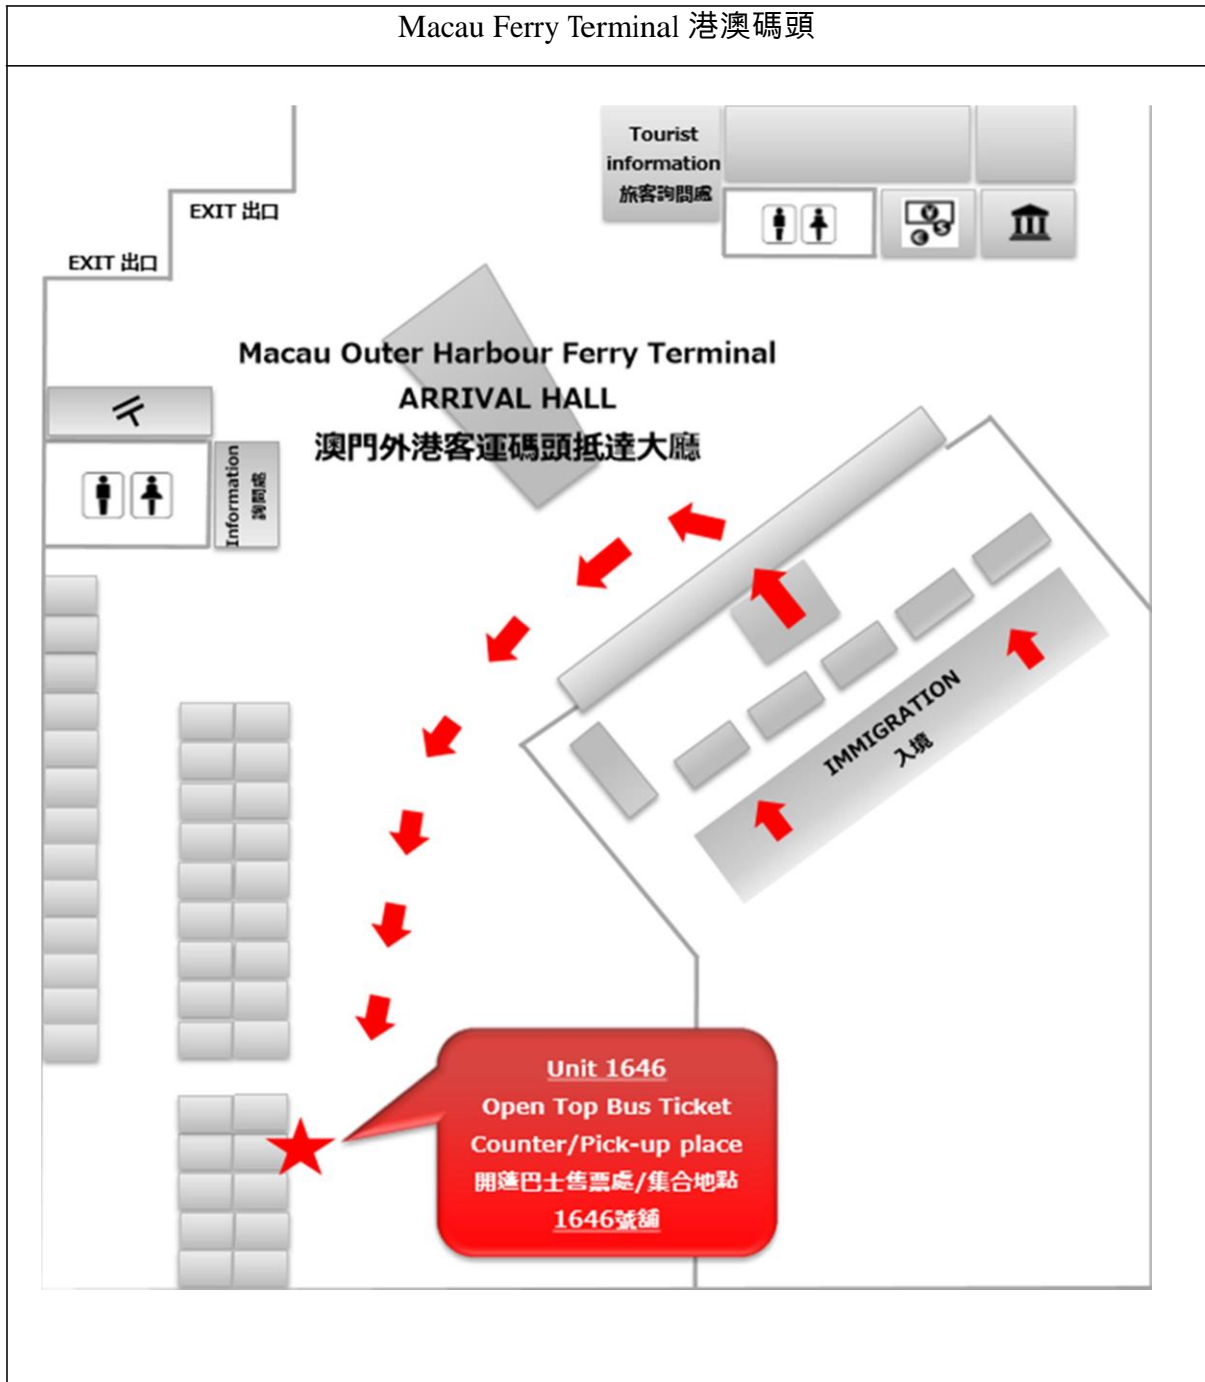

Macau Ferry Terminal 港澳碼頭

Fisherman's Wharf 漁人碼頭

Macau Science Centre 科學館

Kun Lam Staute 觀音蓮花苑

Hotel Lisboa Macau 葡京酒店

New Yaohan 新八百伴

Macau Tower 澳門旅遊塔

Temple of A-MA 媽閣廟

Galaxy Macau 澳門銀河綜合渡假城

BOARWAY MACAU 澳門百老匯

The Ventian Macau 威尼斯人酒店

威尼斯人酒店大堂對出
路氹金光大道上
四季酒店及免稅店對出位置

Near Four Seasons Hotel & Duty Free,
on Cotai Strip
(Venetian Macao Hotel Main Lobby side)