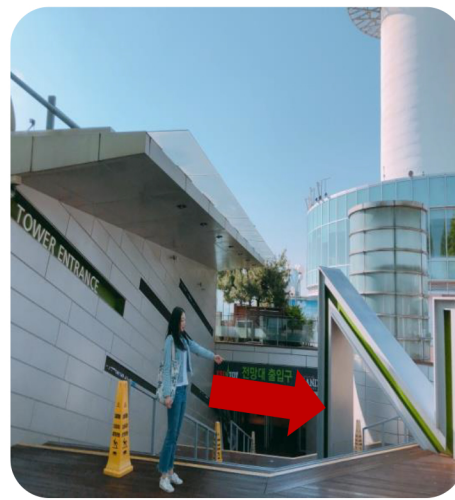

# N 首尔塔

SMART하게 이용하는 방법

① N 首尔塔

② 至首尔塔底

③ 找到这个楼梯

④ 往PLAZA 5层上去

⑤ 前往自助取票区

⑥ 准备好使用凭证

⑦ 打印门票

⑧ 入场展望台