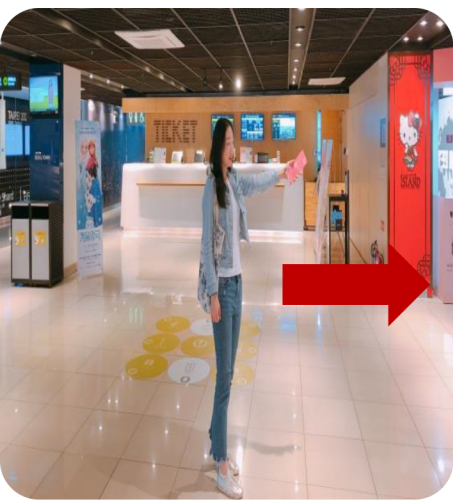

# N 首尔塔

SMART하게 이용하는 방법

① N 首尔塔

② 至首尔塔底

③ 找到这个楼梯

④ 往PLAZA 5层上去

⑤ 前往自助取票区

⑥ 准备好使用凭证

⑦ 打印门票

⑧ 入场展望台